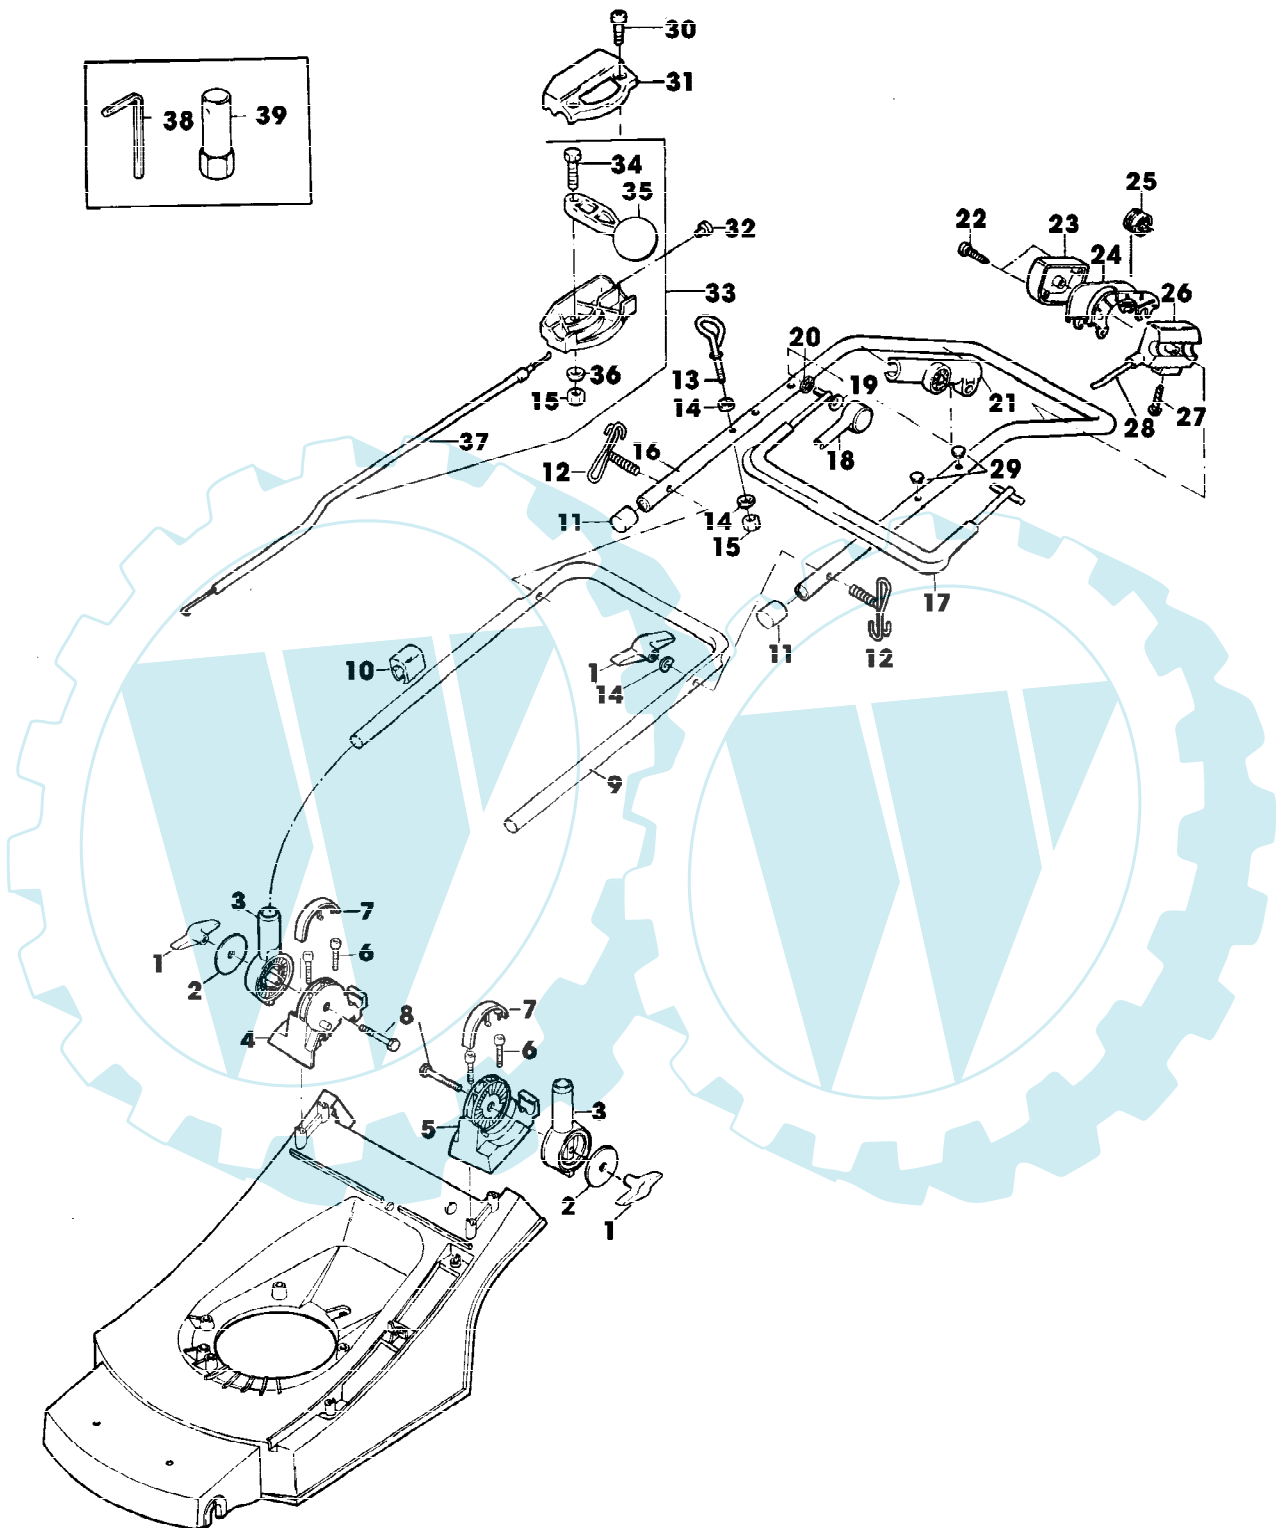

43-OHV EDV-NR.SA177
FUEHRUNGSHOLM, STARTER, SCHALTUNG

SA000830

43-OHV EDV-NR.SA177
FUEHRUNGSHOLM, STARTER, SCHALTUNG

Reihennummer	Artikelnummer	Menge	Description
1	SA31121	4	FLUEGELMUTTER
2	SA34442	2	SCHEIBE
3	SA34462	2	HALTER * UP
4	SA34436	1	HALTER * RH
5	SA34435	1	HALTER * LH
6	SA34452	4	SCHRAUBE * DUO TAPTITE CM 6,0X14
7	SA34489	2	ZUBEHOER ELEKTR. ANSCHLUSS
8	SA35217	2	SCHWEISSSCHRAUBE
9	SA34463	1	FUEHRUNG LOW
10	SA34258	4	KLEMME
11	SA34255	2	STOPFEN
12	SA35190	2	FUEHRUNG (SUB FOR SA15632)
13	SA34459	1	GRIFF *
14	SA11243	2	UNTERLEGSCHIEBE
15	SA11244	2	SICHERUNGSMUTTER (A) M6
16	SA34663	1	LENKSTANGE UP
17	SA34660	1	BUEGEL (B)
18	SA33951	1	ABDECKUNG RH
19	SA34089	1	SCHEIBE
20	SA34247	1	RING
21	SA34662	1	LAGER RH
22	SA31423	2	SCHRAUBE * KB 35X20
23	SA33952	1	GEHAEUSE *
24	SA34921	1	EINSATZ NSEP (SUB FOR SA33959) (ORD SA34000)
25	SA33955	1	ROLLE
26	SA34000	1	GEHAEUSE *
27	SA33975	2	SCHRAUBE * KB 40X35
28	SA34740	1	SEILZUG (B)
29	SA34099	2	STOPFEN
30	SA16268	2	SCHRAUBE * 4,2X32
31	SA31188	1	GEHAEUSE * UP
32	SA31709	1	STOPFEN
33	SA34509	1	STEUERUNG ASSY, LOW
34	SA15325	1	SECHSKANTSCHRAUBE M6X30
35	SA12768	1	HEBEL
36	SA15202	1	UNTERLEGSCHIEBE 6,4
37	SA34510	1	SEILZUG
38	SA18332	1	MAUL-RINGSCHLUESSEL 5/16
39	SA16186	1	STECKSCHLUESSELEINSAETZE SW 16/17 (A) WERDEN NUR NOCH IN PACKMENGEN GELIEFERT (B) FUER MOTORBREMSE