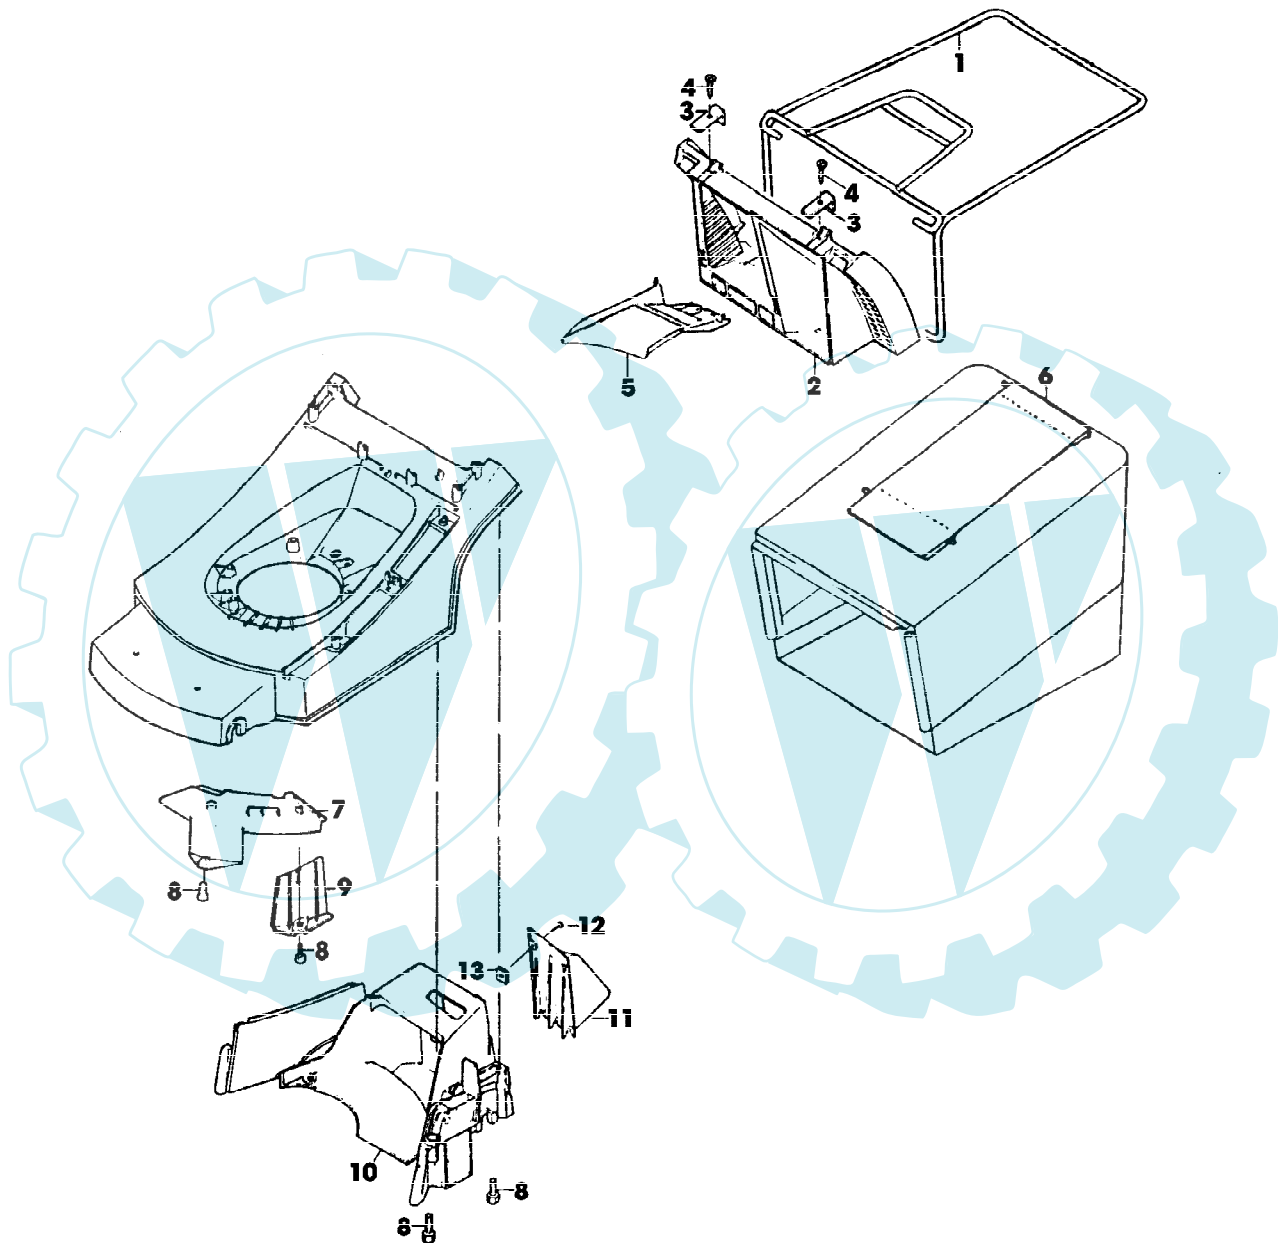

43-OHV EDV-NR.SA177
AUFKLEBER

Gruppennummer	Artikelnummer	Menge	Description
1	SA34597	1	AUFKLEBER
2	SA34767	1	AUFKLEBER
3	SA34669	1	AUFKLEBER

43-OHV EDV-NR.SA177
FANGTUCH, HECKEINSATZ

SA000839

43-OHV EDV-NR.SA177
FANGTUCH, HECKEINSATZ

Reihennummer	Artikelnummer	Menge	Description
1	SA36451	1	HALTER * (SUB FOR SA34483)
2	SA34461	1	KLAPPE
3	SA34617	2	FEDERKLEMME
4	SA34877	2	SCHRAUBE * 6X16
5	SA34458	1	RUTSCHE
6	SA35494	1	GRASFANGBEHAELTER (SUB FOR SA34385)
7	SA34441	1	ABDECKUNG
8	SA34452	4	SCHRAUBE * DUO TAPTITE CM 6,0X14
9	SA34433	1	EINSATZ
10	SA34466	1	EINSATZ
11	SA34444	1	ABDECKUNG
12	SA15649	2	SCHRAUBE * 3,9X22
13	SA16712	2	MUTTER

43-OHV EDV-NR.SA177
FUEHRUNGSHOLM, STARTER, SCHALTUNG

SA000830

43-OHV EDV-NR.SA177
FUEHRUNGSHOLM, STARTER, SCHALTUNG

Reihennummer	Artikelnummer	Menge	Description
1	SA31121	4	FLUEGELMUTTER
2	SA34442	2	SCHEIBE
3	SA34462	2	HALTER * UP
4	SA34436	1	HALTER * RH
5	SA34435	1	HALTER * LH
6	SA34452	4	SCHRAUBE * DUO TAPTITE CM 6,0X14
7	SA34489	2	ZUBEHOER ELEKTR. ANSCHLUSS
8	SA35217	2	SCHWEISSSCHRAUBE
9	SA34463	1	FUEHRUNG LOW
10	SA34258	4	KLEMME
11	SA34255	2	STOPFEN
12	SA35190	2	FUEHRUNG (SUB FOR SA15632)
13	SA34459	1	GRIFF *
14	SA11243	2	UNTERLEGSCHIEBE
15	SA11244	2	SICHERUNGSMUTTER (A) M6
16	SA34663	1	LENKSTANGE UP
17	SA34660	1	BUEGEL (B)
18	SA33951	1	ABDECKUNG RH
19	SA34089	1	SCHEIBE
20	SA34247	1	RING
21	SA34662	1	LAGER RH
22	SA31423	2	SCHRAUBE * KB 35X20
23	SA33952	1	GEHAEUSE *
24	SA34921	1	EINSATZ NSEP (SUB FOR SA33959) (ORD SA34000)
25	SA33955	1	ROLLE
26	SA34000	1	GEHAEUSE *
27	SA33975	2	SCHRAUBE * KB 40X35
28	SA34740	1	SEILZUG (B)
29	SA34099	2	STOPFEN
30	SA16268	2	SCHRAUBE * 4,2X32
31	SA31188	1	GEHAEUSE * UP
32	SA31709	1	STOPFEN
33	SA34509	1	STEUERUNG ASSY, LOW
34	SA15325	1	SECHSKANTSCHRAUBE M6X30
35	SA12768	1	HEBEL
36	SA15202	1	UNTERLEGSCHIEBE 6,4
37	SA34510	1	SEILZUG
38	SA18332	1	MAUL-RINGSCHLUESSEL 5/16
39	SA16186	1	STECKSCHLUESSELEINSAETZE SW 16/17 (A) WERDEN NUR NOCH IN PACKMENGEN GELIEFERT (B) FUER MOTORBREMSE