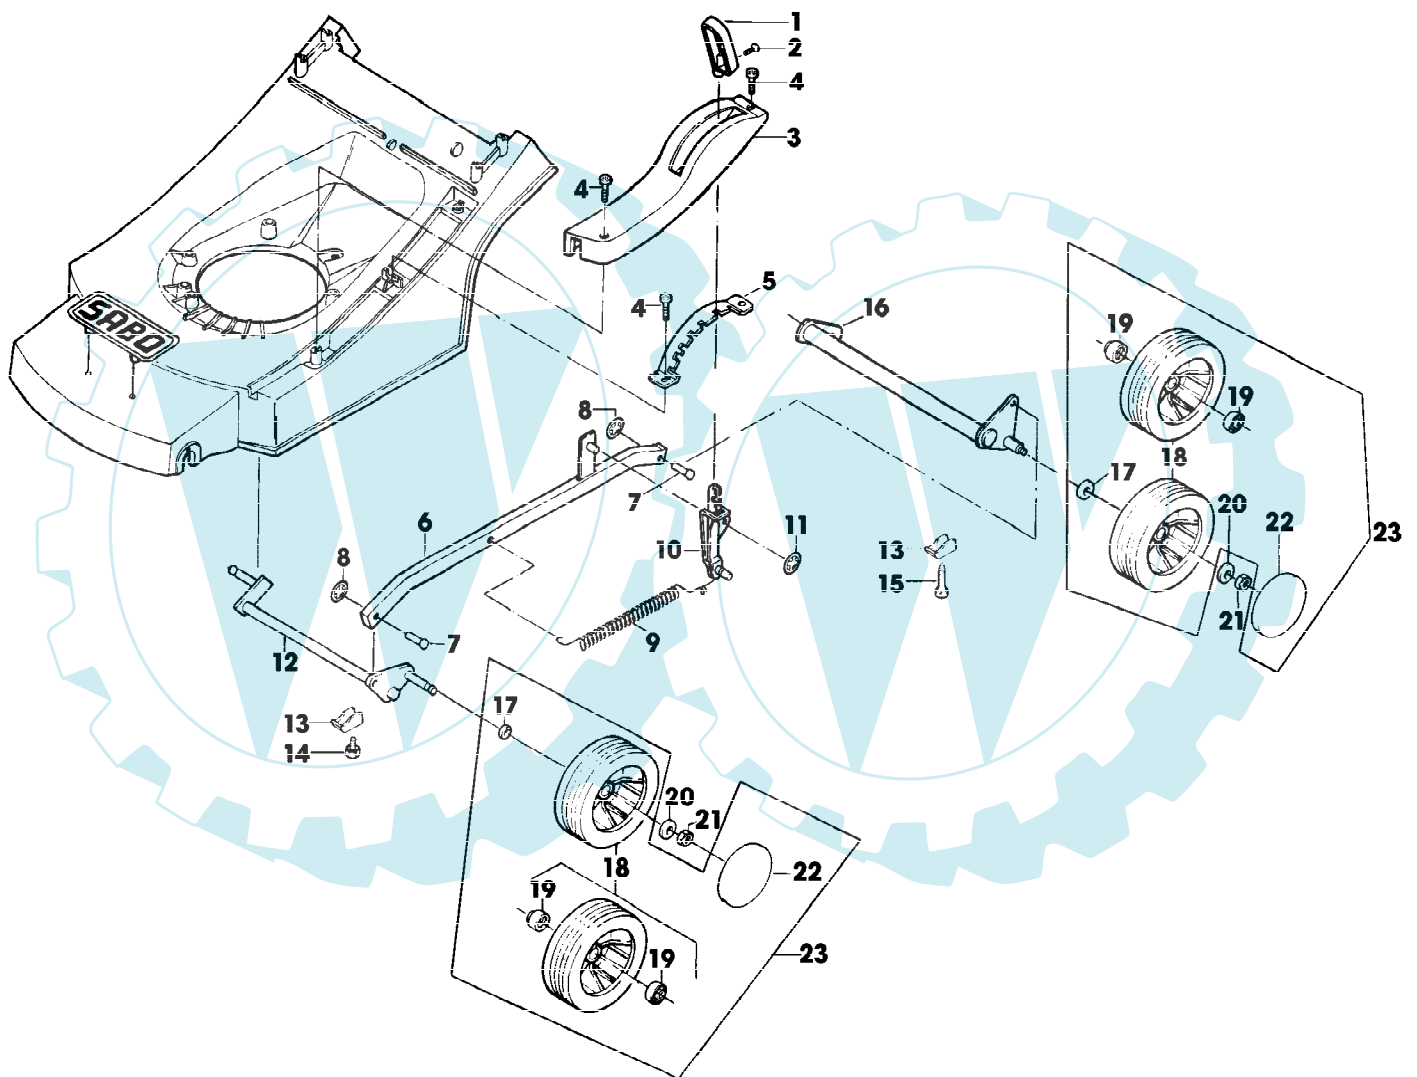

43-OHV EDV-NR.SA177
VORDER- UND HINTERACHSE

SA000824

43-OHV EDV-NR.SA177
VORDER- UND HINTERACHSE

Reihennummer	Artikelnummer	Menge	Description
1	SA35086	1	GRIFF * (SUB FOR SA34440) (ORD W/ SA35023)
2	SA35023	1	SCHRAUBE * EJOT 30X8 (SUB FOR SA34742)
3	SA34438	1	ABDECKUNG
4	SA34452	3	SCHRAUBE * DUO TAPTITE CM 6,0X14
5	SA34449	1	SEGMENT
6	SA34476	1	VERBINDUNGSSTANGE
7	SA17006	2	BOLZEN 6 H11X 13,5
8	SA12973	2	FEDERMUTTER (A) D6
9	SA34477	1	FEDER
10	SA34592	1	HEBEL
11	SA34282	1	FEDERMUTTER 8
12	SA34451	1	ACHSE FRONT
13	SA36261	4	KLEMME (SUB FOR SA34649)
14	SA34450	2	SCHRAUBE * DUO TAPTITE CM 6,0X10
15	SA34487	2	SCHRAUBE * K60X14
16	SA34693	1	ACHSE REAR
17	SA35229	4	SCHEIBE
18	SA34392	4	RAD KPL. MIT BEREIFUNG (B)
19	SA33229	8	KUGELLAGER
20	SA15213	4	UNTERLEGSCHLEIFE (A) A8,4
21	SA11998	4	SICHERUNGSMUTTER (A) M8
22	SA33231	4	KAPPE
23	SA35403	4	RAD ASSY (A) WERDEN NUR NOCH IN PACKMENGEN GELIEFERT (B) WENN BESTAND AUFGEBRAUCHT BESTELLE BAUGRUPPE SA35403