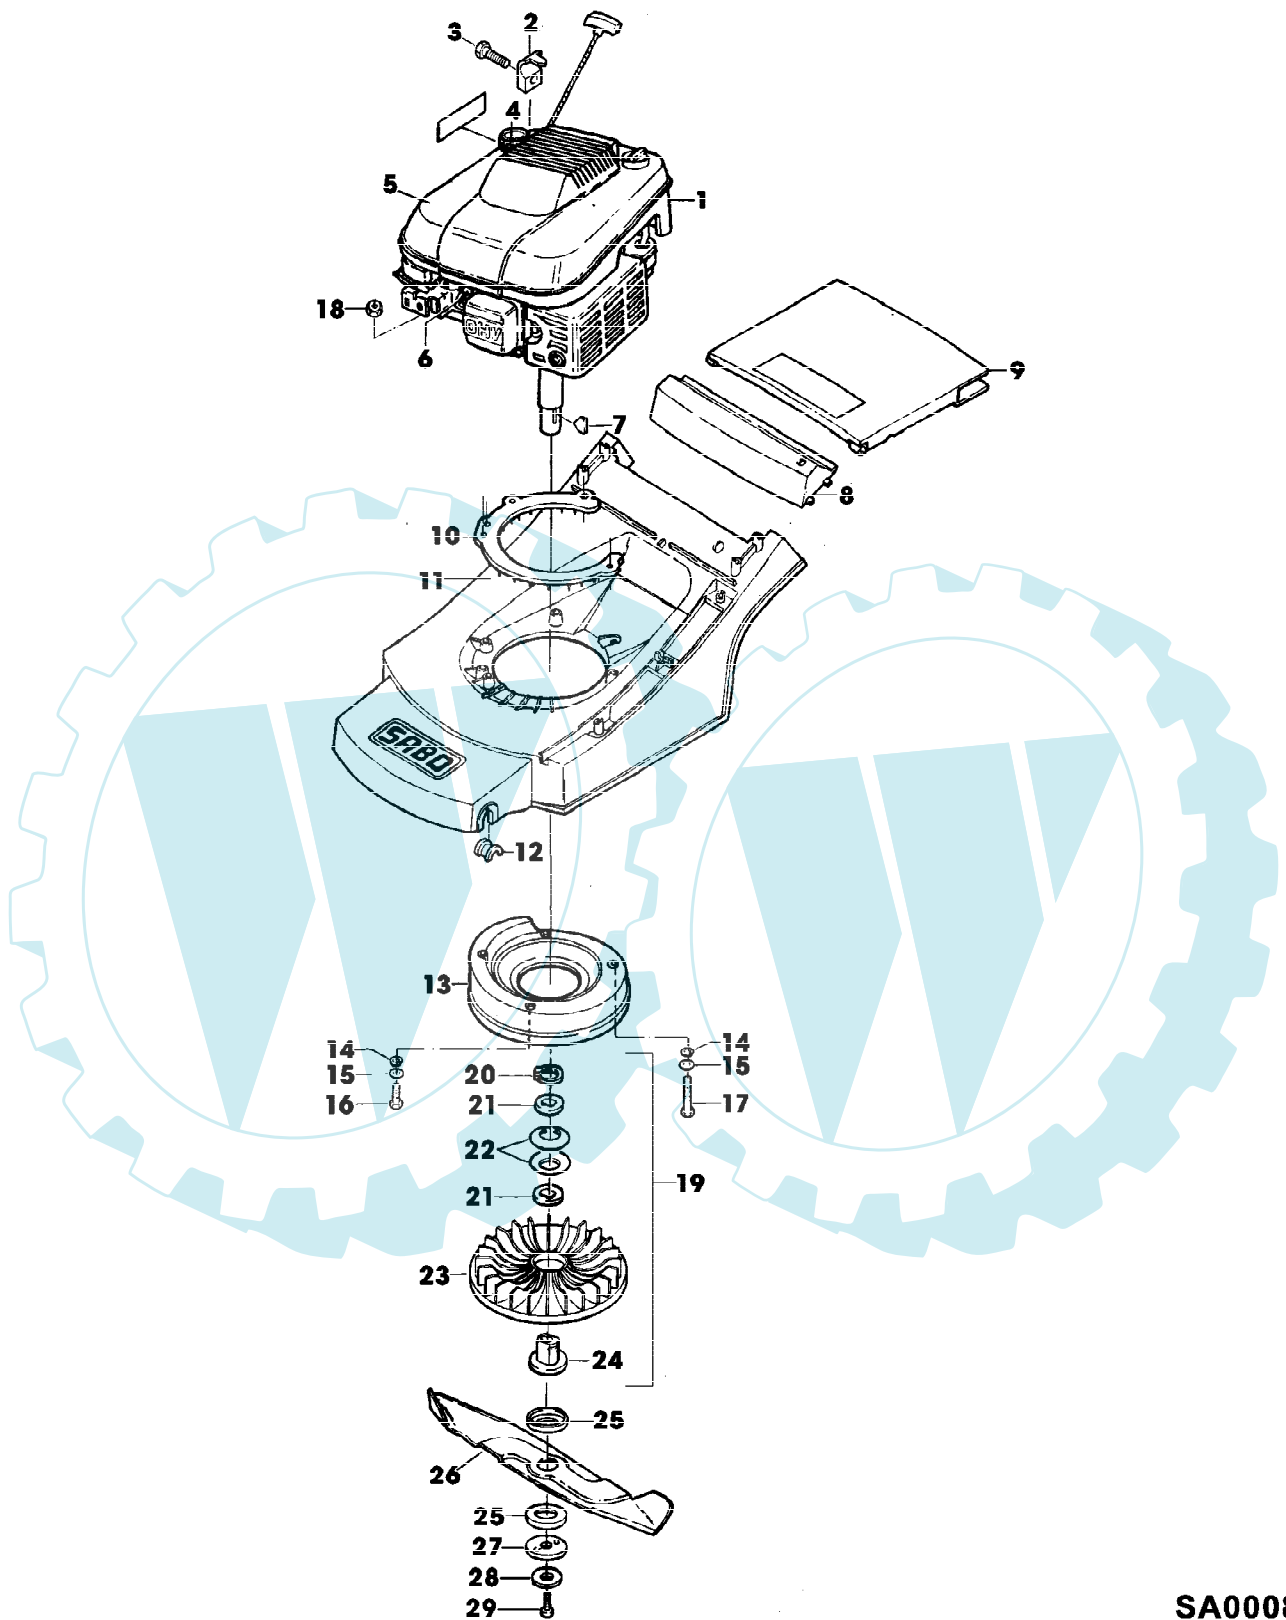

43-OHV EDV-NR.SA177
GEHAEUSE, MOTOR, MESSERBALKEN

SA000817

43-OHV EDV-NR.SA177
GEHAEUSE, MOTOR, MESSERBALKEN

Reihennummer	Artikelnummer	Menge	Description
1	SA26624	1	BENZINMOTOR B&S EUROPA OHV B MODEL 099772;TYP 0920 A2
2	SA26799	1	KLEMME
3	SA26798	1	SCHRAUBE *
4	SA16738	1	FUELLSTANDANZEIGE (SUB SA35185) [-001566]
	SA35185	1	FUELLSTANDANZEIGE [001567-]
5	SA26630	1	LUFTFILTEREINSATZ PAPER
	SA26629	1	VORFILTER
6	SA26589	1	ZUENDKERZE
7	SA15964	2	FEDERSCHEIBE 4X5
8	SA34434	1	ABDECKUNG
9	SA34439	1	KLAPPE
10	SA34937	1	RING
11	SA34846	1	MAEHGEHAEUSE
12	SA31711	4	LAGERSCHALE
13	SA34437	1	LUFTVERTEILERGEHAEUSE
14	SA34973	3	NOCKEN NSEP (ORD SA35223) [-000966]
	SA35223	3	NOCKEN [000967-]
15	SA34610	3	SCHEIBE [-000966]
16	SA15309	2	SECHSKANTSCHRAUBE M8X60 [-000966]
	SA34844	2	SCHRAUBE * M8X58 [000967-]
17	SA30653	1	SECHSKANTSCHRAUBE M8X110 [-000966]
	SA35209	1	SCHRAUBE * M8X110 [000967-]
18	SA11998	3	SICHERUNGSMUTTER (A) M8
19	SA34635	1	LUEFTER ASSY [-000966]
	SA35172	1	LUEFTER ASSY [000967-]
20	SA15739	1	SPRENGRING 31X1,5
21	SA11896	2	UNTERLEGSCHLEIFE
22	SA15179	2	TELLERFEDER (A)
23	SA15180	1	LUEFTER
24	SA34616	1	FLANSCH [-000966]
	SA35171	1	FLANSCH [000967-]
25	SA34368	2	SCHEIBE
26	SA34454	1	MESSER
27	SA34357	1	SCHEIBE [-000966]
	SA35170	1	SCHEIBE [000967-]
28	SA34499	1	SCHEIBE
29	SA11866	1	SCHRAUBE * NF 3/8X44,4

(A) WERDEN NUR NOCH IN PACKMENGEN GELIEFERT